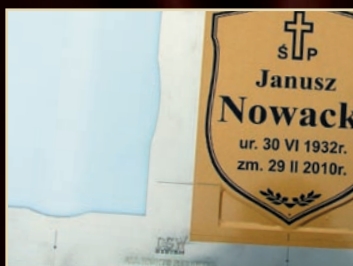

INFORMACJE DODATKOWE:

Zawierając umowę otrzymujesz:

Urządzenie EX